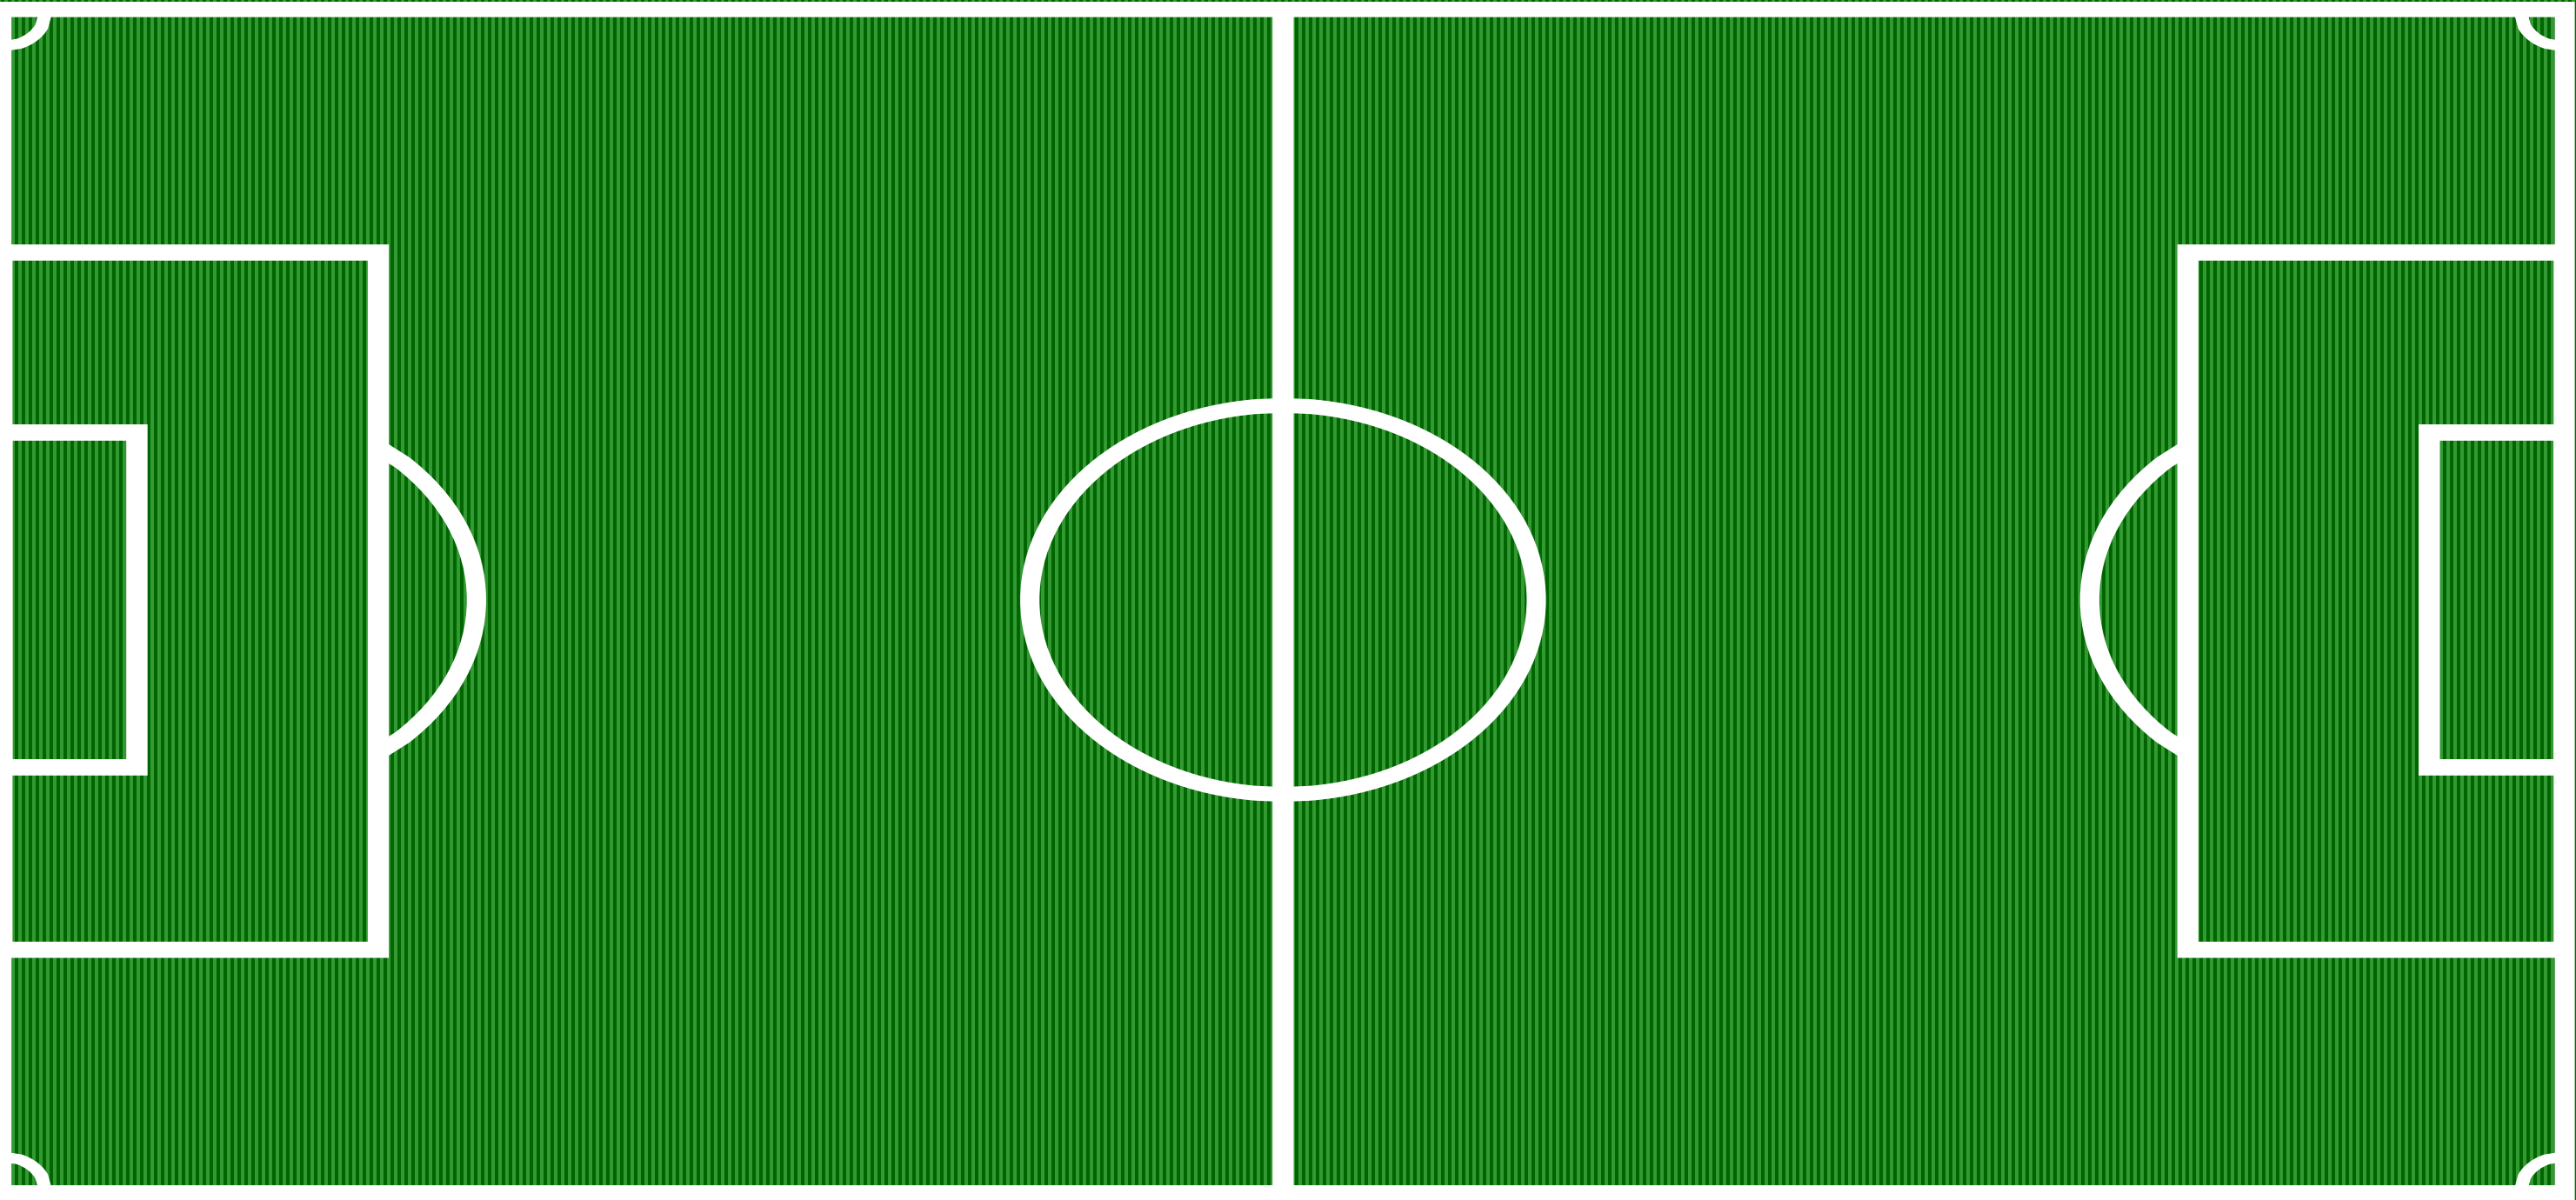

横断幕掲出エリア

観客席エリア

一般の方は入場NG

横断幕掲出エリア

観客席エリア

AWAYチーム  
ベンチ

審判  
本部

境トリニタス  
ベンチ

通路

通路

観客席エリア

2F 観客席エリア

1F 入場NG

観客席エリア

出入口

出入口